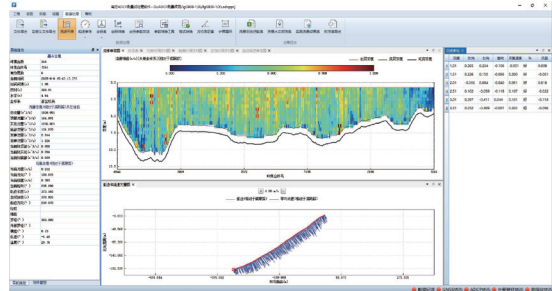

S5

声学多普勒流速剖面仪ADCP

产品概述

S5是一款高性能5波束声学多普勒流速剖面仪（ADCP），专为内陆水域、近岸海域及复杂水环境场景设计。依托先进的声学多普勒技术，即使在高流速、高泥沙含量的恶劣条件下，也能实现流速和流量的精准测量，是智慧水文与环境监测的理想工具。

配套软件

核心特性

- **五波束配置**：4个倾斜波束用于水流剖面测量，1个专用垂直波束实现最大180米深度的精准测深。
- **高泥沙环境适配能力**：搭载增强型底跟踪算法，针对浑浊、高含沙水域做了专项优化。
- **无人船集成能力**：可与SU20/SU30无人水面船（USV）无缝适配，支持自主测量作业与远距离无线数据传输。
- **坚固耐用设计**：采用内部框架架构，抗冲击性能优异，可在恶劣野外环境下稳定运行，且维护便捷。

应用场景

- 洪水预报与预警
- 水资源调度与管理
- 水环境监测
- 智慧农业与公共设施运维

可选配SU30无人船

扫码可下载
电子版彩页

SOUTH 南方测绘
成就时空信息价值

技术参数

型号	S5-1200	S5-600	S5-300	
对流测速	精度	±0.25%±2mm/s	±0.25%±2mm/s	±0.5%±5mm/s
	频率	1200kHz	600kHz	300kHz
	层厚	0.05~2m	0.2~4m	1~8m
	层数	260		
	数据更新率	最大10Hz		
	分辨率	1mm/s		
	测流范围	±20m/s		
	最大测流距离	0.1~40m		
传感器	换能器配置	5波束		
	罗经传感器	范围:0~360°; 精度: ±0.5°(校准后); 分辨率:0.01°		
	温度传感器	范围:-15°C~+85°C; 精度: ±0.5°C; 分辨率: 0.01°C		
	姿态传感器	范围:±90°; 精度:±0.2°; 分辨率:0.01°		
对底测速	测速范围	±20m/s		
	底跟踪量程	0.15~55m	0.8~120m	2~180m
	底跟踪精度	± 0.25% ± 2mm/s	± 0.25% ± 2mm/s	±0.5%±5mm/s
	垂直波束测深范围	0.2~180m		
	中央波束频率	300kHz~400kHz		
重量和尺寸	重量	空气中7.8kg, 水中5kg(标准配置)		
	尺寸	275mm高×216mm直径		
适用环境	储存温度	-25°C ~ +65°C		
	工作温度	-5°C~ +45°C		
	最大耐压水深	50m		
供电与通信	波特率	2400 ~115200		
	功耗	平均功耗3W		
	存储容量	最大32G		
	通讯协议	RS422、RS232或以太网		
	供电电压	9VDC~36VDC		
换能器和硬件	工作模式	宽带等多种工作模式		
	壳体材料	聚甲醛(标准),钛合金、铝合金可选		
	结构类型	活塞式JANUS结构		
测流软件	南方中文测流软件具备外业采集导航功能模块			